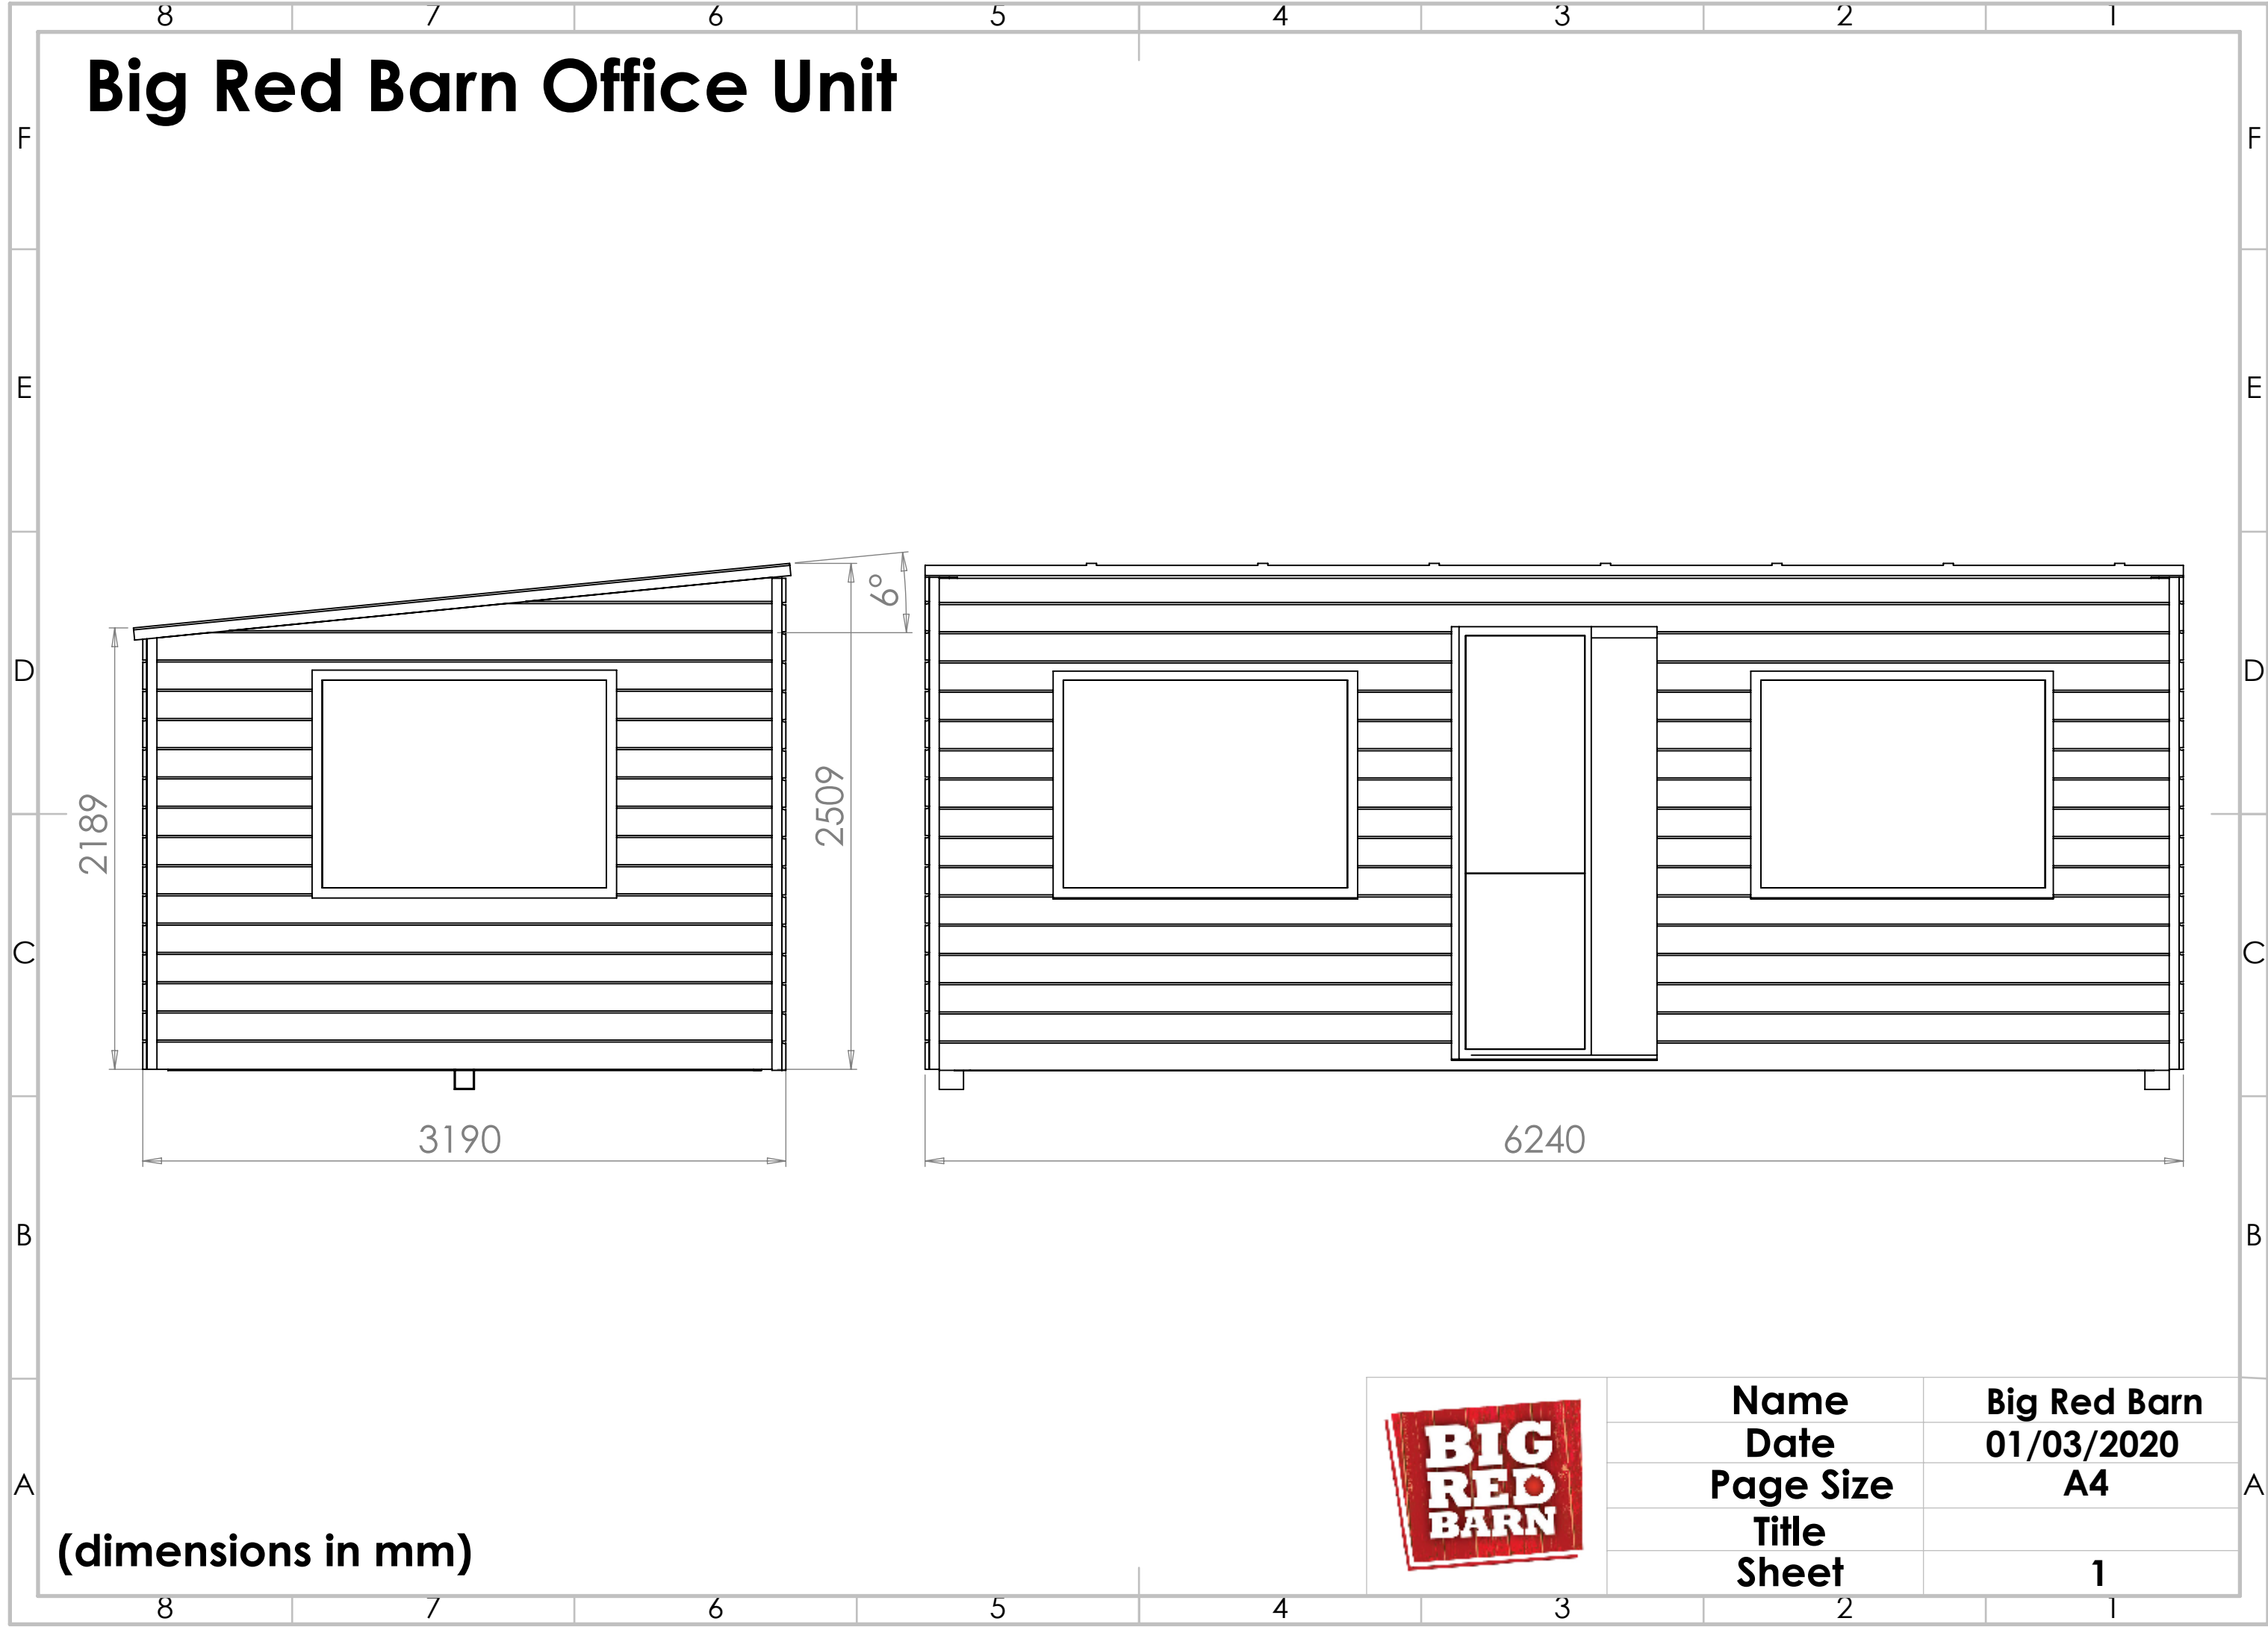

# Big Red Barn Office Unit

(dimensions in mm)

	<b>Name</b>	<b>Big Red Barn</b>
	<b>Date</b>	<b>01/03/2020</b>
	<b>Page Size</b>	<b>A4</b>
	<b>Title</b>	
	<b>Sheet</b>	<b>1</b>

# Big Red Barn Office Unit

(dimensions in mm)

<b>Name</b>	Big Red Barn
<b>Date</b>	01/03/2020
<b>Page Size</b>	A4
<b>Title Sheet</b>	1