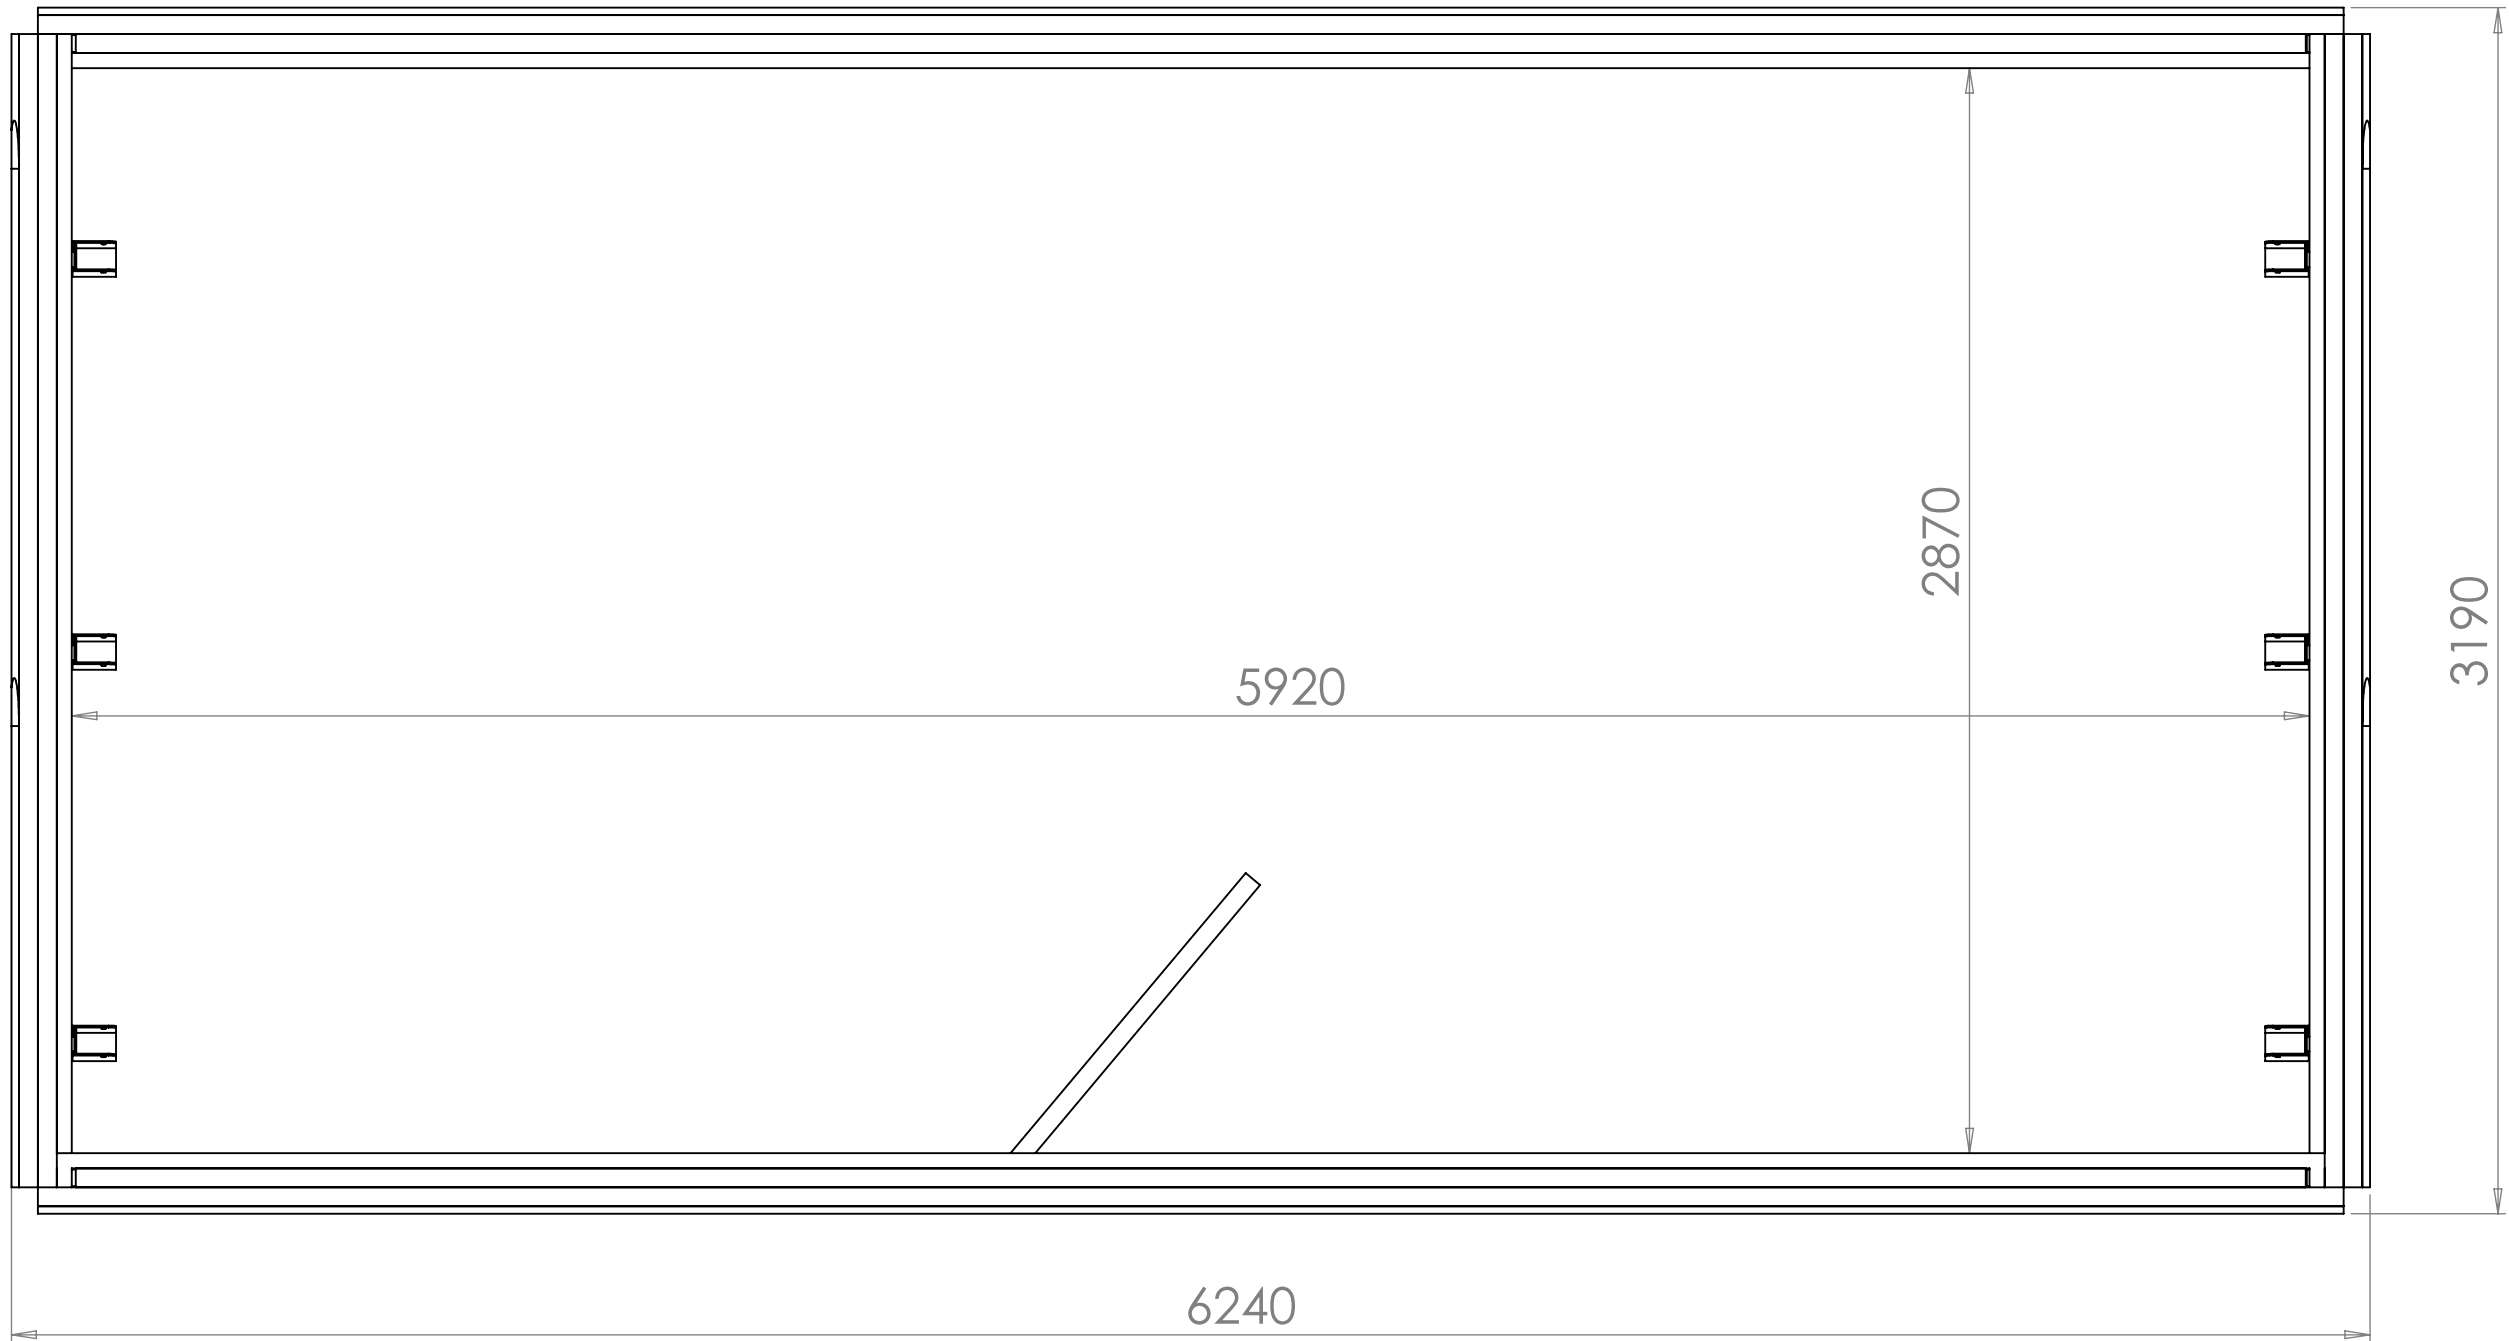

# Big Red Barn Office Unit

(dimensions in mm)

	<b>Name</b>	<b>Big Red Barn</b>
	<b>Date</b>	<b>01/03/2020</b>
	<b>Page Size</b>	<b>A4</b>
	<b>Title</b>	
	<b>Sheet</b>	<b>1</b>

# Big Red Barn Office Unit

(dimensions in mm)

<b>Name</b>	Big Red Barn
<b>Date</b>	01/03/2020
<b>Page Size</b>	A4
<b>Title Sheet</b>	1